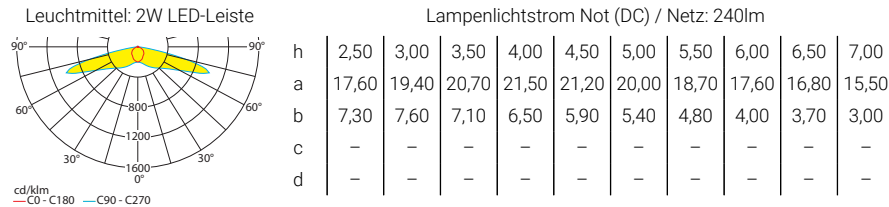

E-LINE 200 BEL-R-90

Sicherheitsleuchte nach DIN EN 60598-1/-2-22 und DIN EN 1838.

Schlichte IP54-Sicherheitsleuchte aus Polycarbonat in weiß oder schwarz mit klarer Haube. Schraubenloser, leicht zu handhabender Verschlussmechanismus. Die Sicherheitsleuchte ist für die Deckenanbaumontage in Längsrichtung verwendbar und ist mit Optiken zur Fluchtwegausleuchtung ausgestattet. Die Leuchte ist bestückt mit einer 2 Watt LED-Leiste.

Deckenanbaumontage

Zubehör

Deckeneinbaugehäuse	
Wandparallelmontageset	
Seilmontageset	
Ballwurfschutzkorb	
Zentralpendelset - E-LINE	

Lichtverteilungskurven und Leuchtenabstandstabellen (E = 1,25 lx)

Deckenmontage

Einbaueinrichtung

Systemleuchten für Zentralversorgung **Fluchtwegoptik**

Abstandstabelle ebene Fluchtwege / Tabellenangaben in Meter

Einzelbatterieleuchten **Fluchtwegoptik**

Abstandstabelle ebene Fluchtwege / Tabellenangaben in Meter