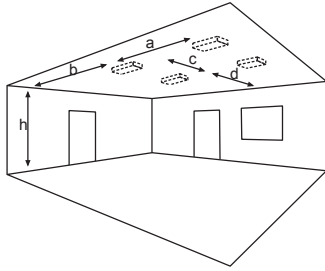

E-LINE 200 BEL-R-90

Sicherheitsleuchte nach DIN EN 60598-1/-2-22 und DIN EN 1838.

Schlichte IP54-Sicherheitsleuchte aus Polycarbonat in weiß oder schwarz mit klarer Haube. Schraubenloser, leicht zu handhabender Verschlussmechanismus. Die Sicherheitsleuchte ist für die Deckenanbaumontage in Längsrichtung verwendbar und ist mit Optiken zur Fluchtwegausleuchtung ausgestattet. Die Leuchte ist bestückt mit einer 2 Watt LED-Leiste.

Technische Daten

Leuchtentyp	Systemleuchten für Zentralversorgung	Einzelbatterie-leuchten
Leuchtmittel	2 W LED-Leiste	2 W LED-Leiste
Anschlussklemmen	2 x 2,5 mm ² für Doppelbelegung	
Farbe	weiß / schwarz	
Material	Polycarbonat (Leuchtenhaube klar)	
Montageart	Deckenanbaumontage	
Abmessungen (B x H x T)	DM 268 x 70 x 50 mm	
Schutzart	IP54	
Schutzklasse	II	
IK-Schutzklasse	IK03	
Lichtstrom (Netz)	240 lm	240 lm
Lichtstrom (Not)		
Nennbetriebsdauer 1h	-	240 lm
Nennbetriebsdauer 3h	-	240 lm
Nennbetriebsdauer 8h	-	110 lm
Lichtstromverhältnis Not (DC) / Netz		
Nennbetriebsdauer 1h	-	100% / 100%
Nennbetriebsdauer 3h	-	100% / 100%
Nennbetriebsdauer 8h	-	45% / 100%
Netzanschlussleistung	5.5 VA	5.5 VA
Batteriestromaufnahme	14 mA	-
Nennbetriebsdauer Batteriebetrieb	-	1h / 3h / 8h
Anschlussspannung	230V 50/60Hz; 220V DC +25/-20%	230V 50/60Hz
NiMH-Akku		
Nennbetriebsdauer 1h	-	4,8V 2,0Ah
Nennbetriebsdauer 3h	-	4,8V 2,0Ah
Nennbetriebsdauer 8h	-	4,8V 2,0Ah
Temperaturbereich	-10°C bis +40°C	-
Bereitschaftsschaltung	-	0°C bis +35°C
Dauerschaltung	-	-5°C bis +30°C
optional		
Leuchtschalt- und Überwachungsbaustein	ELC MSÜ3 SET009 SET010	-
Selbstüberwachung	-	SELF CHECK
Busüberwachung	-	SAFELOG Line SAFELOG Wireless

Deckenanbaumontage

Zubehör

Deckeneinbaugehäuse	
Wandparallelmontageset	
Seilmontageset	
Ballwurfschutzkorb	
Zentralpendelset - E-LINE	

Lichtverteilungskurven und Leuchtenabstandstabellen (E = 1,25 lx)

Deckenmontage