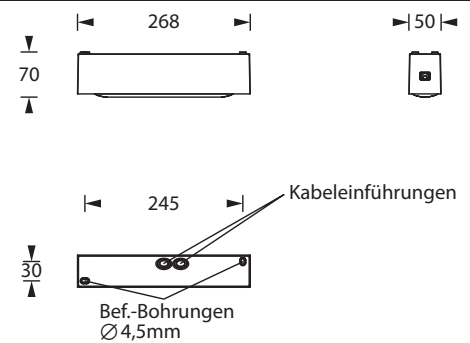

E-LINE 200 BEL-R-90

Sicherheitsleuchte nach DIN EN 60598-1/-2-22 und DIN EN 1838.

Schlichte IP54-Sicherheitsleuchte aus Polycarbonat in weiß oder schwarz mit klarer Haube. Schraubenloser, leicht zu handhabender Verschlussmechanismus. Die Sicherheitsleuchte ist für die Deckenanbaumontage in Längsrichtung verwendbar und ist mit Optiken zur Fluchtwegausleuchtung ausgestattet. Die Leuchte ist bestückt mit einer 2 Watt LED-Leiste.

Technische Daten

Leuchtentyp	Systemleuchten für Zentralversorgung	Einzelbatterie-leuchten
Leuchtmittel	2 W LED-Leiste	2 W LED-Leiste
Anschlussklemmen	2 x 2,5 mm ² für Doppelbelegung	
Farbe	weiß / schwarz	
Material	Polycarbonat (Leuchtenhaube klar)	
Montageart	Deckenanbaumontage	
Abmessungen (B x H x T)	DM 268 x 70 x 50 mm	
Schutzart	IP54	
Schutzklasse	II	
IK-Schutzklasse	IK03	
Lichtstrom (Netz)	240 lm	240 lm
Lichtstrom (Not)		
Nennbetriebsdauer 1h	-	240 lm
Nennbetriebsdauer 3h	-	240 lm
Nennbetriebsdauer 8h	-	110 lm
Lichtstromverhältnis Not (DC) / Netz		
Nennbetriebsdauer 1h	-	100% / 100%
Nennbetriebsdauer 3h	-	100% / 100%
Nennbetriebsdauer 8h	-	45% / 100%
Netzanschlussleistung	5.5 VA	5.5 VA
Batteriestromaufnahme	14 mA	-
Nennbetriebsdauer Batteriebetrieb	-	1h / 3h / 8h
Anschlussspannung	230V 50/60Hz; 220V DC +25/-20%	230V 50/60Hz
NiMH-Akku		
Nennbetriebsdauer 1h	-	4,8V 2,0Ah
Nennbetriebsdauer 3h	-	4,8V 2,0Ah
Nennbetriebsdauer 8h	-	4,8V 2,0Ah
Temperaturbereich	-10°C bis +40°C	-
Bereitschaftsschaltung	-	0°C bis +35°C
Dauerschaltung	-	-5°C bis +30°C
optional		
Leuchtschalt- und Überwachungsbaustein	ELC MSÜ3 SET009 SET010	-
Selbstüberwachung	-	SELF CHECK
Busüberwachung	-	SAFELOG Line SAFELOG Wireless

Deckenanbaumontage

Zubehör

Deckeneinbaugehäuse	
Wandparallelmontageset	
Seilmontageset	
Ballwurfschutzkorb	
Zentralpendelset - E-LINE	

Lichtverteilungskurven und Leuchtenabstandstabellen (E = 1,25 lx)

Deckenmontage