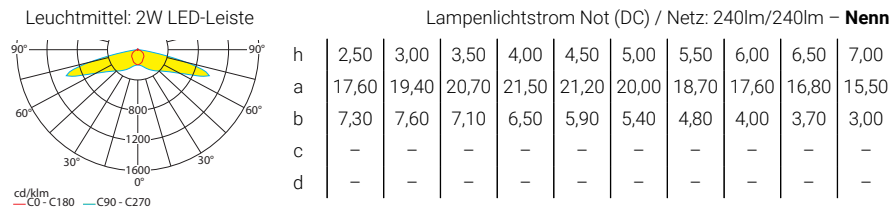

Deckenanbaumontage

Zubehör

Deckeneinbaugehäuse	
Wandparallelmontageset	
Seilmontageset	
Ballwurfschutzkorb	
Zentralpendelset - E-LINE	

Lichtverteilungskurven und Leuchtenabstandstabellen (E = 1,25 lx)

Deckenmontage

Einbaueinrichtung

Systemleuchten für Zentralversorgung **Fluchtwegoptik**

Abstandstabelle ebene Fluchtwege / Tabellenangaben in Meter

Einzelbatterieleuchten **Fluchtwegoptik**

Abstandstabelle ebene Fluchtwege / Tabellenangaben in Meter

Einzelbatterieleuchten **Fluchtwegoptik**

Abstandstabelle ebene Fluchtwege / Tabellenangaben in Meter

Einzelbatterieleuchten **Fluchtwegoptik**

Abstandstabelle ebene Fluchtwege / Tabellenangaben in Meter