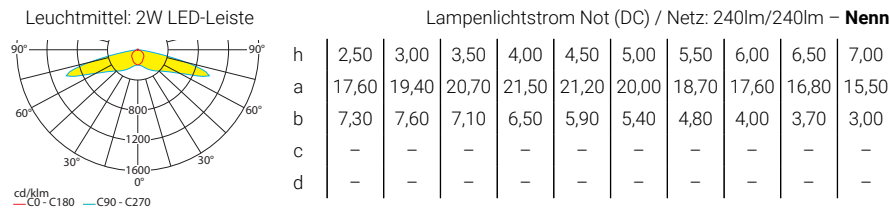

Deckenanbaumontage

Zubehör

Deckeneinbaugehäuse	
Wandparallelmontageset	
Seilmontageset	
Ballwurfschutzkorb	
Zentralpendelset - E-LINE	

Lichtverteilungskurven und Leuchtenabstandstabellen (E = 1,25 lx)

Deckenmontage

Einbaueinrichtung

Systemleuchten für Zentralversorgung **Fluchtwegoptik**

Abstandstabelle ebene Fluchtwege / Tabellenangaben in Meter

Einzelbatterieleuchten **Fluchtwegoptik**

Abstandstabelle ebene Fluchtwege / Tabellenangaben in Meter

Einzelbatterieleuchten **Fluchtwegoptik**

Abstandstabelle ebene Fluchtwege / Tabellenangaben in Meter

Einzelbatterieleuchten **Fluchtwegoptik**

Abstandstabelle ebene Fluchtwege / Tabellenangaben in Meter